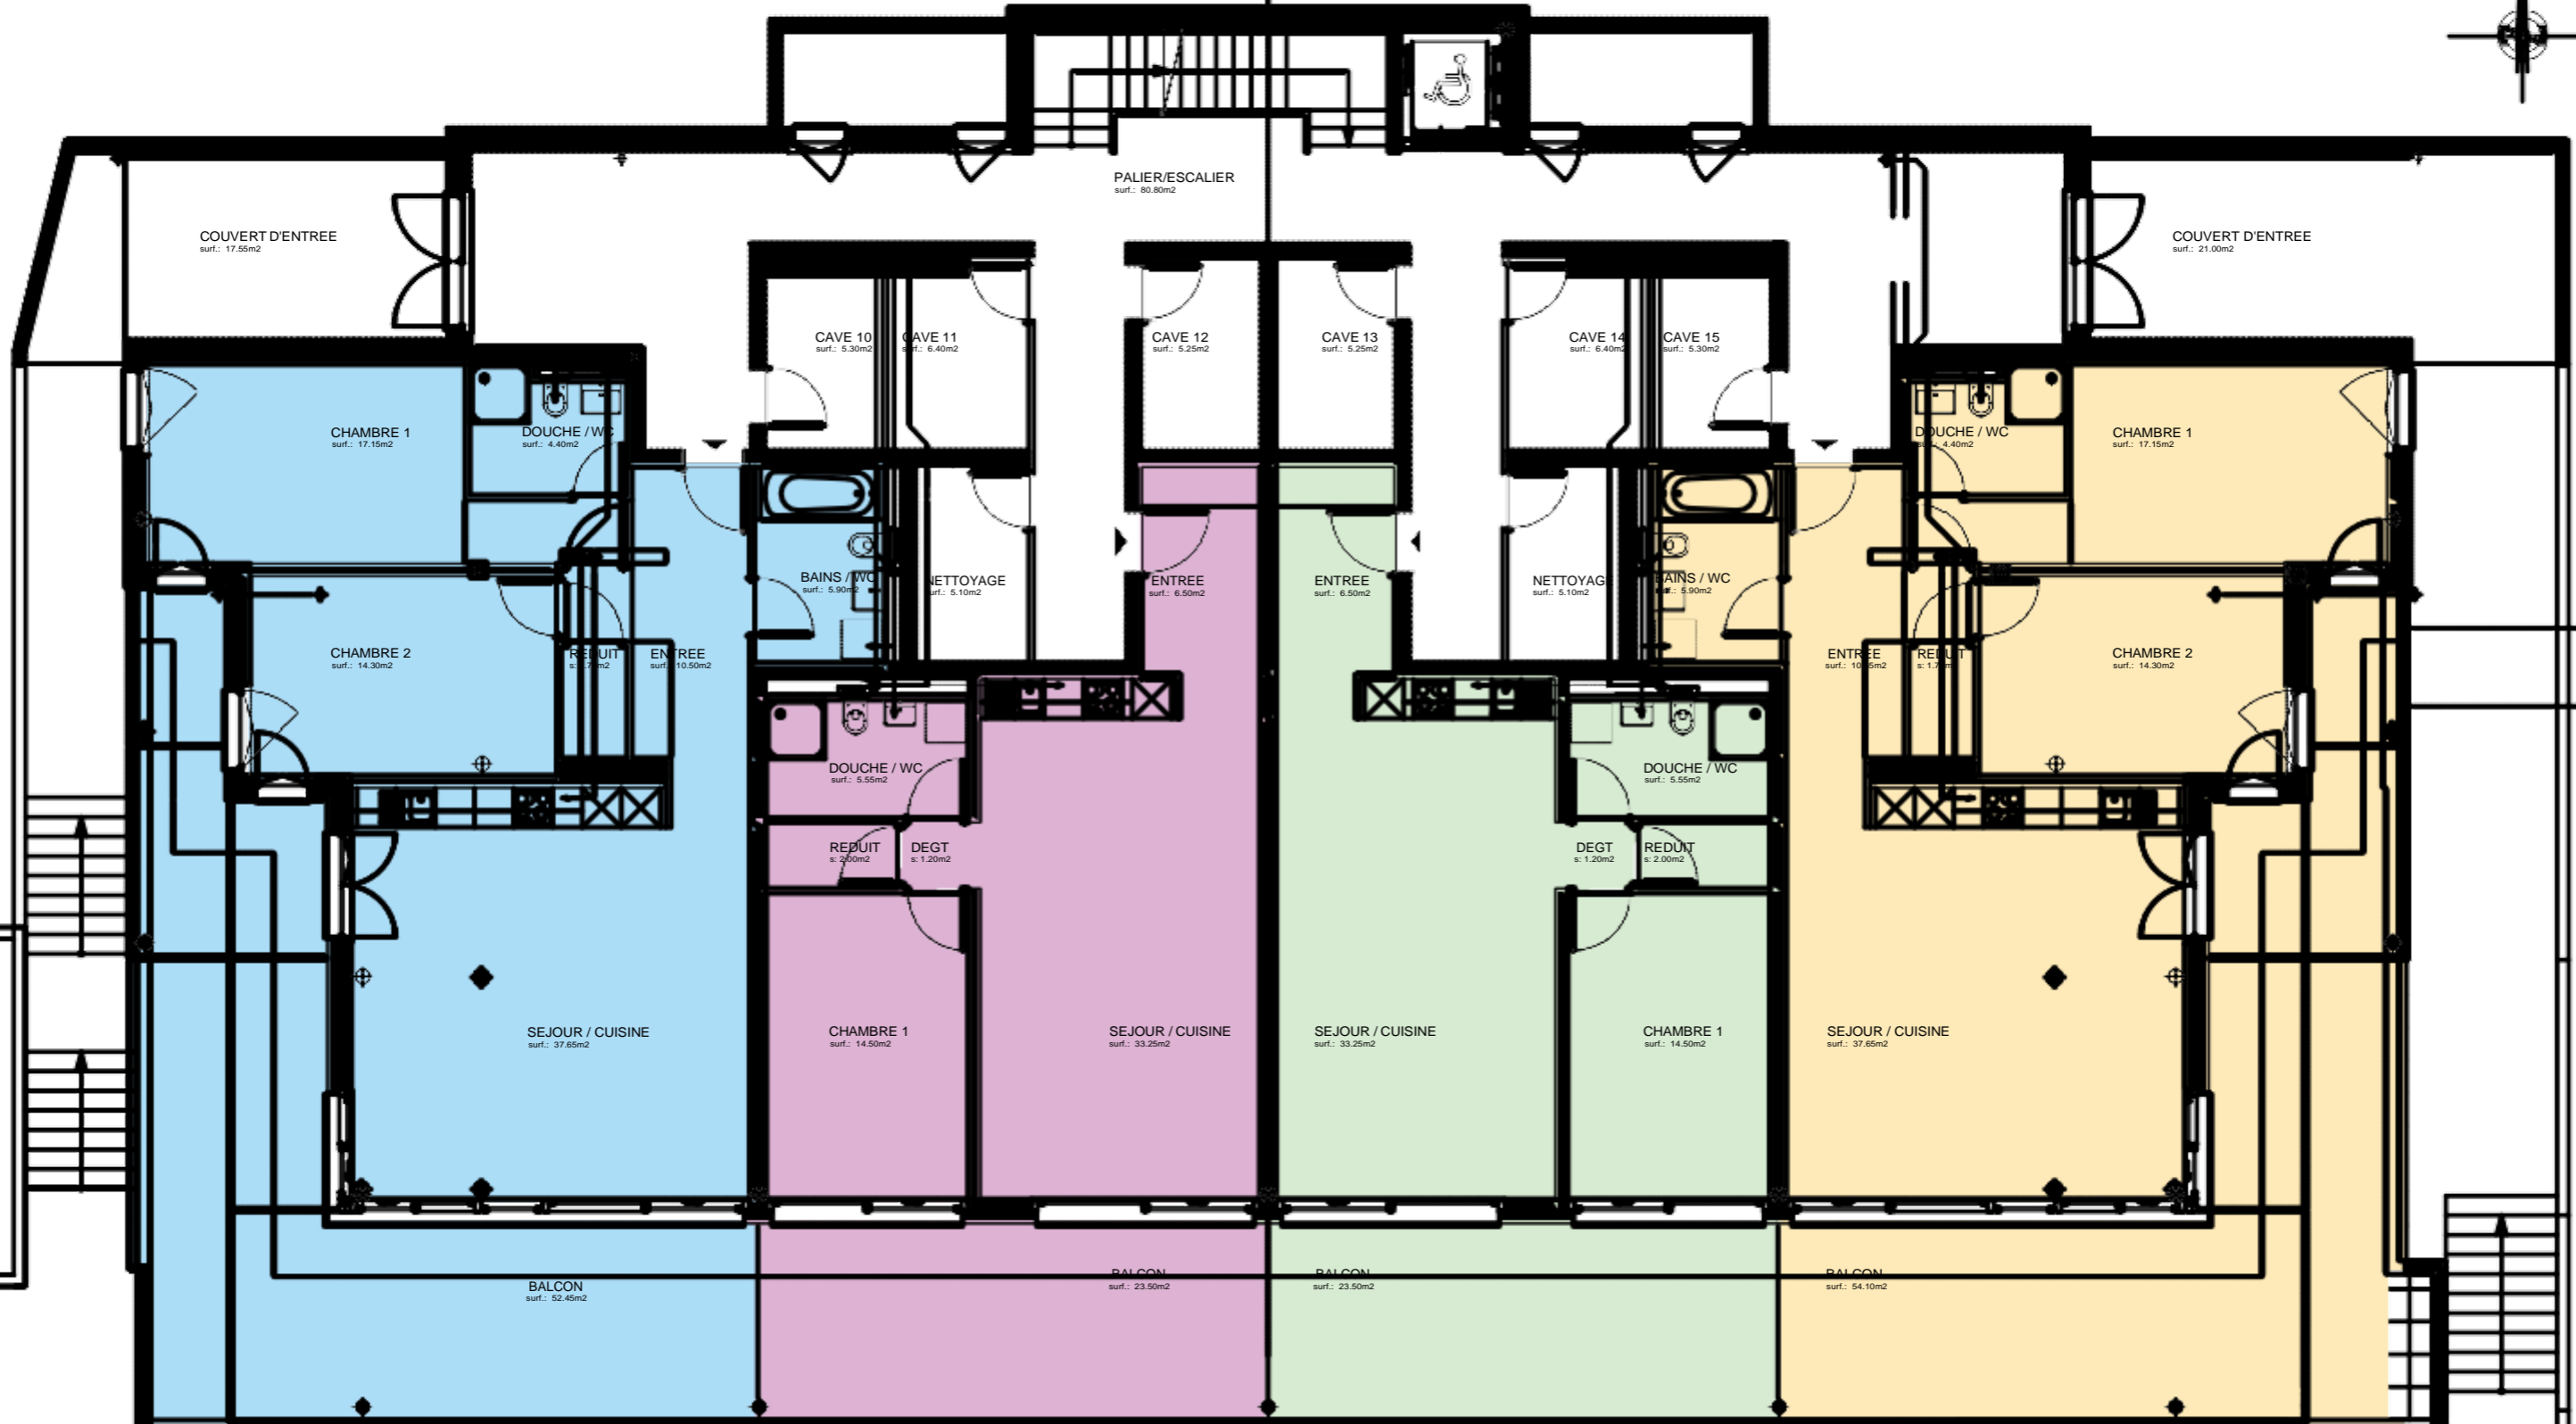

REZ-DE-CHAUSSEE

Réf. 319.004 - 109.23m<sup>2</sup> - RezB  
Sud-Ouest

Réf. 319.003 - 74.75m<sup>2</sup> - RezB  
Sud-Ouest Centre

Réf. 319.002 - 74.75m<sup>2</sup> - RezB  
Sud-Est Centre

Réf. 319.001 - 109.63m<sup>2</sup> - RezB  
Sud-Est